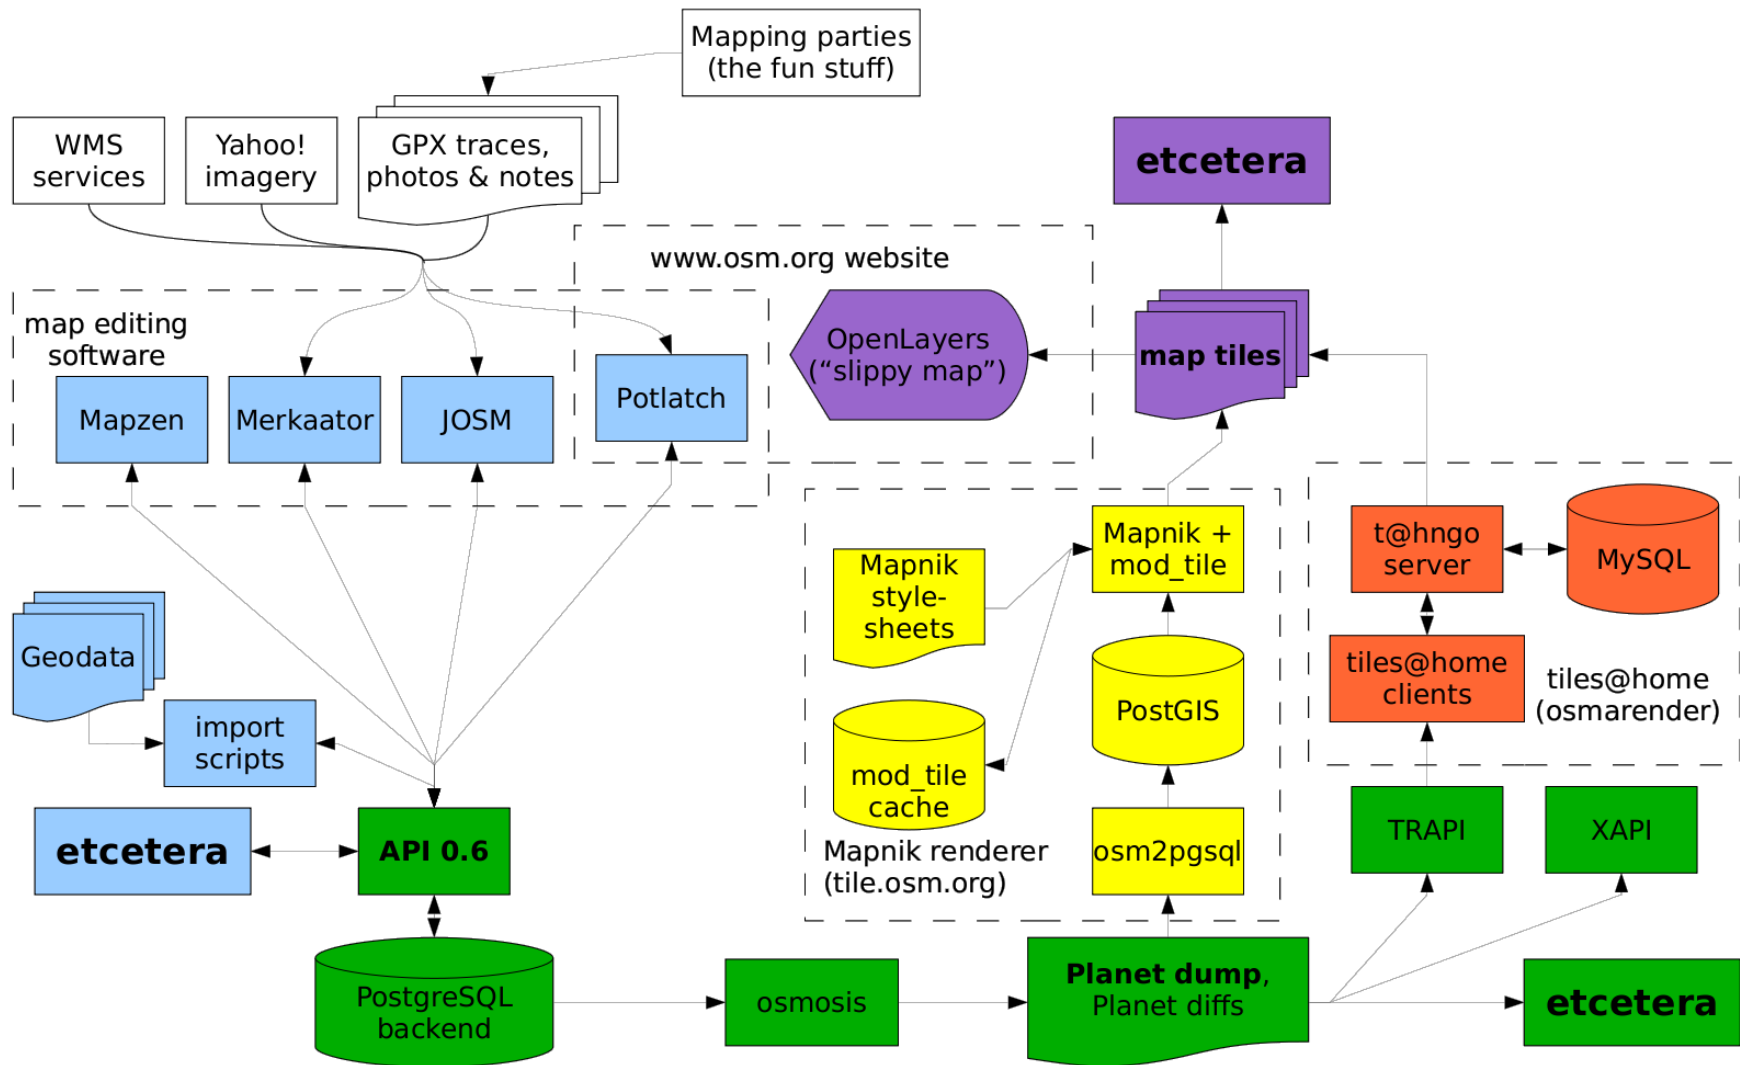

OpenStreetMap

Réutilisation des données

OpenData : Des paroles aux actes
SophiaConf

OpenStreetMap

Fondement

- Carte Libre & Gratuite
- Base de données sous Licence ODbL
 - Reproduire
 - Modifier
 - Distribuer
 - Vendre
 - Paternité
 - Partage Identique

Usages

- Mobilité & Transports
- Gestion de crise
- PMR
- Tourisme
- Éducation
- Citoyenneté

Yes We Map, Yes We Hack

Primitives

- `<osm>`
 - Noeud
 - Chemin
 - Relation
- `</osm>`

Moteurs

- API / cUrl / wget
- JOSM
- osm2pgsql
- TileMill
- MBTiles
- TileStache
- OpenLayers
- Leaflet

Composants de base

OpenStreetMap

On y va ?

Liens Utiles

Présentation :

http://ratzillas.com/osm/Carte_Pas_Sage.odp

JOSM :

<http://josm.openstreetmap.de>

OSM_Bright :

<http://mapbox.com/tilemill/docs/guides/osm-bright-ubuntu-quickstart/>

TileMill :

<http://mapbox.com/tilemill/>

TileStache :

<http://tilestache.org/>

Osm2pgsql :

<http://svn.openstreetmap.org/applications/utils/export/osm2pgsql/>