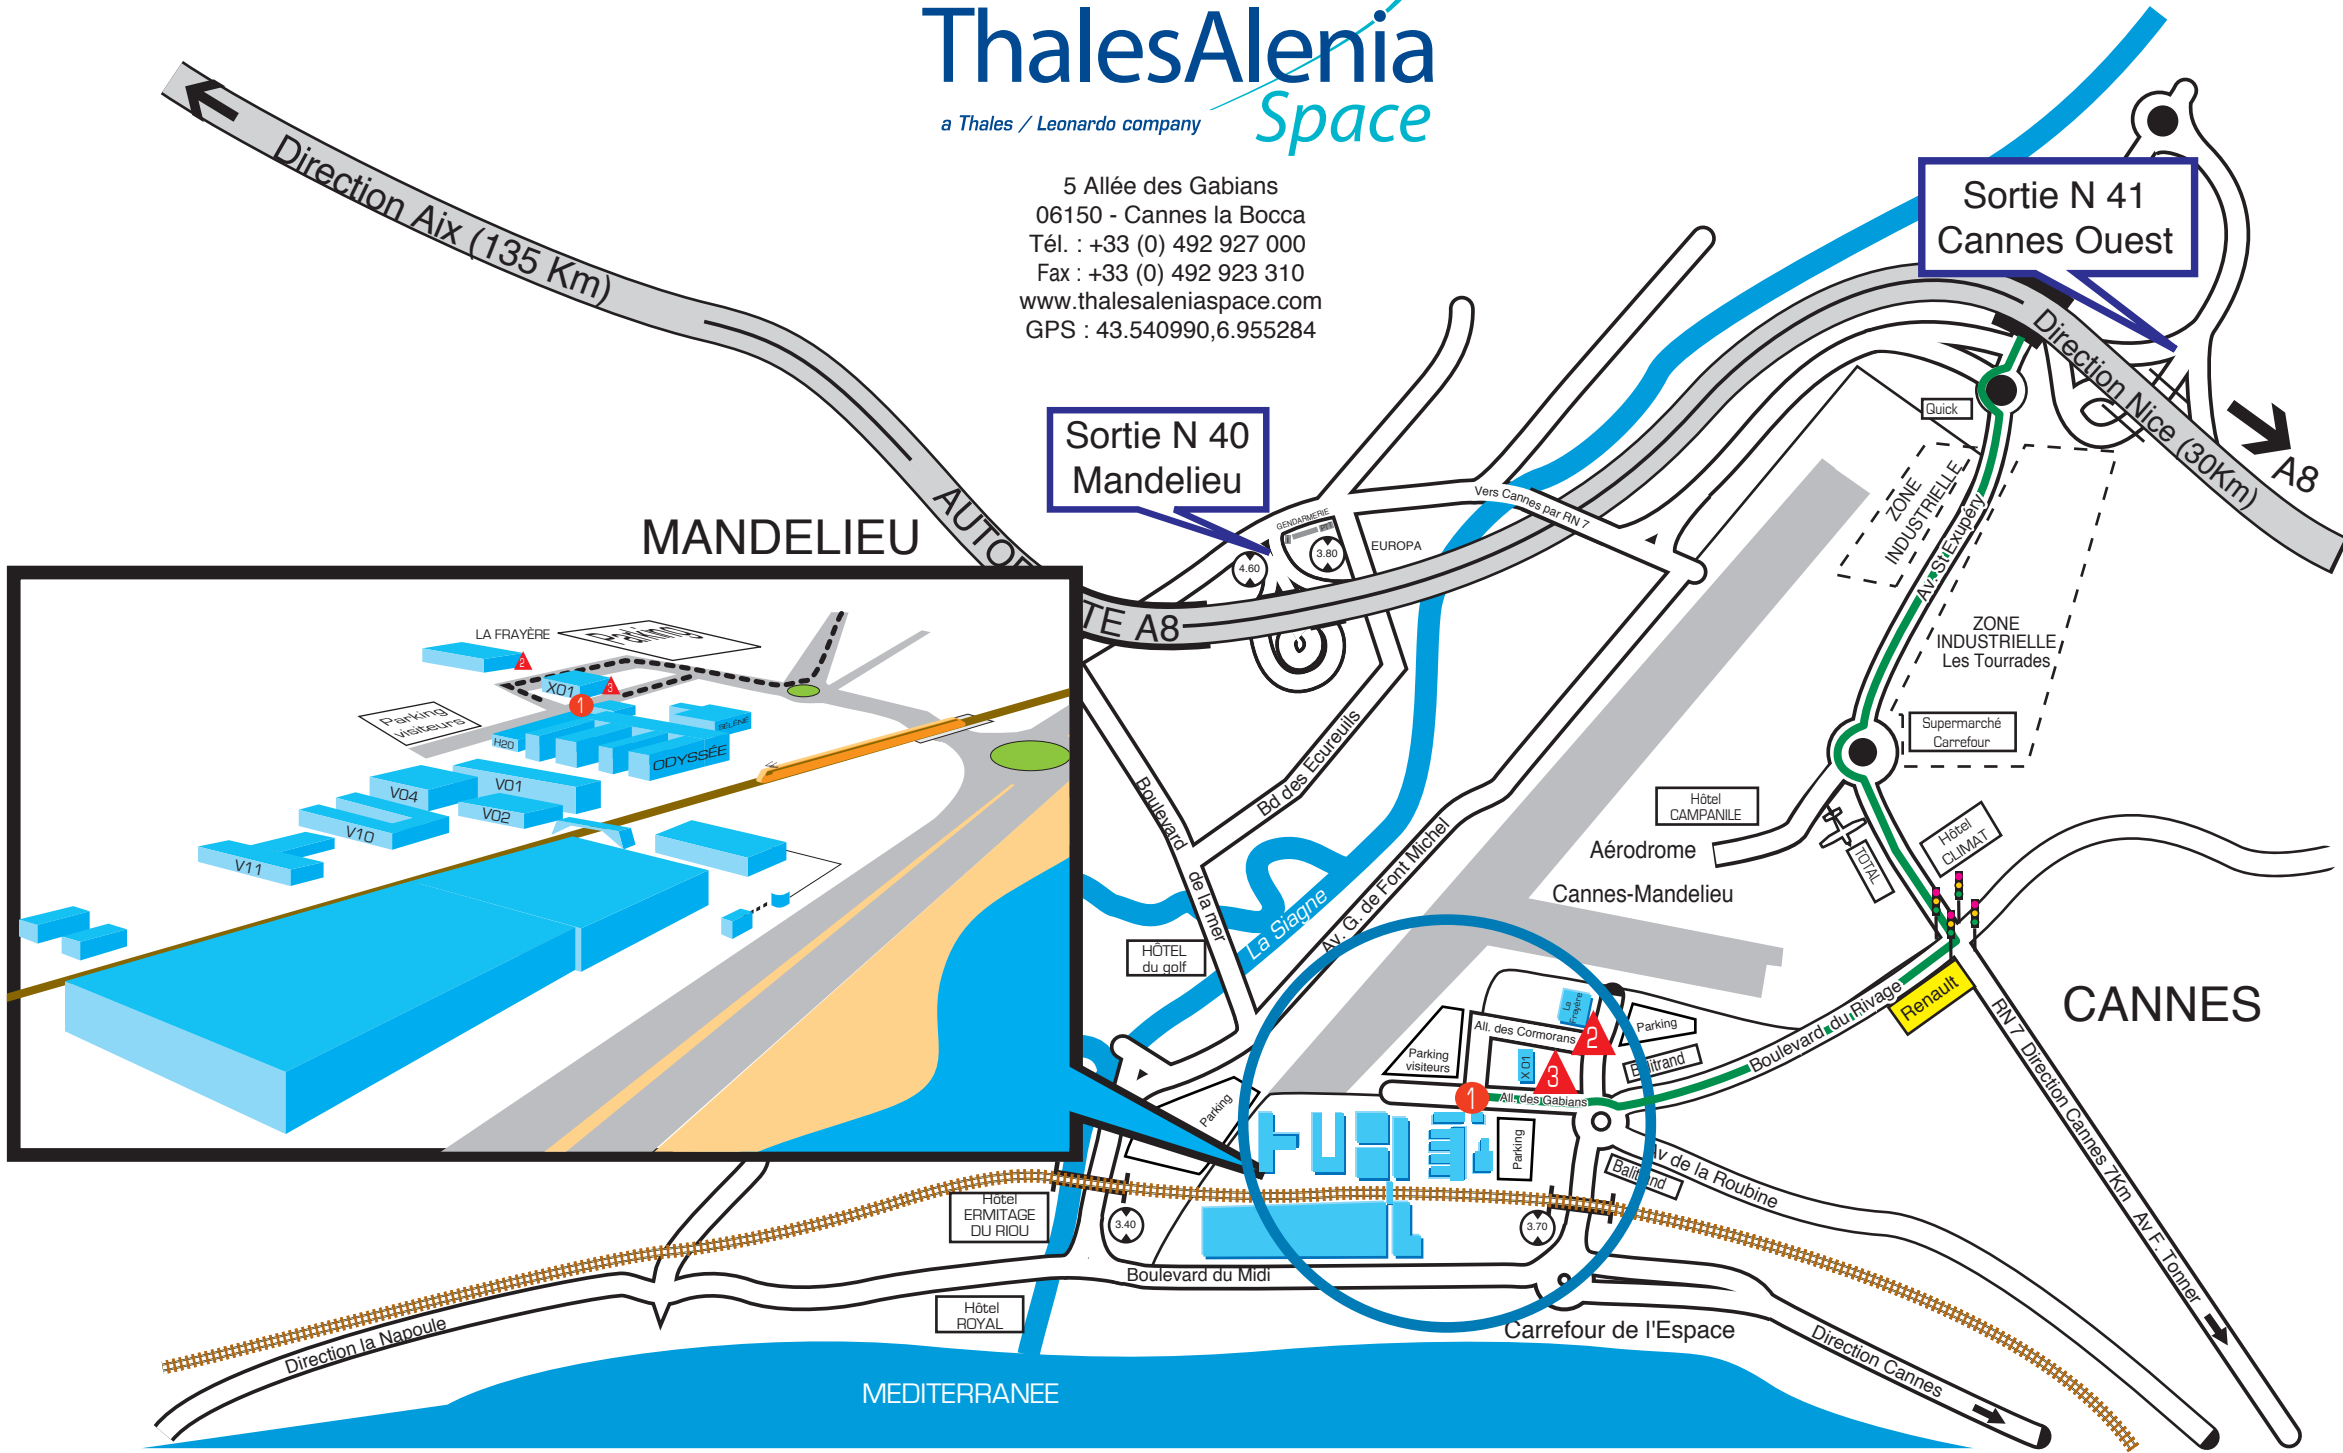

ThalesAlenia Space

a Thales / Leonardo company

5 Allée des Gabians
06150 - Cannes la Bocca
Tél. : +33 (0) 492 927 000
Fax : +33 (0) 492 923 310
www.thalesaleniaspace.com
GPS : 43.540990,6.955284

Sortie N 41
Cannes Ouest

Sortie N 40
Mandelieu

- 1
POSTE D'ACCUEIL
- 2
ENTREE LA FRAYERE
- 3
ENTREE X01