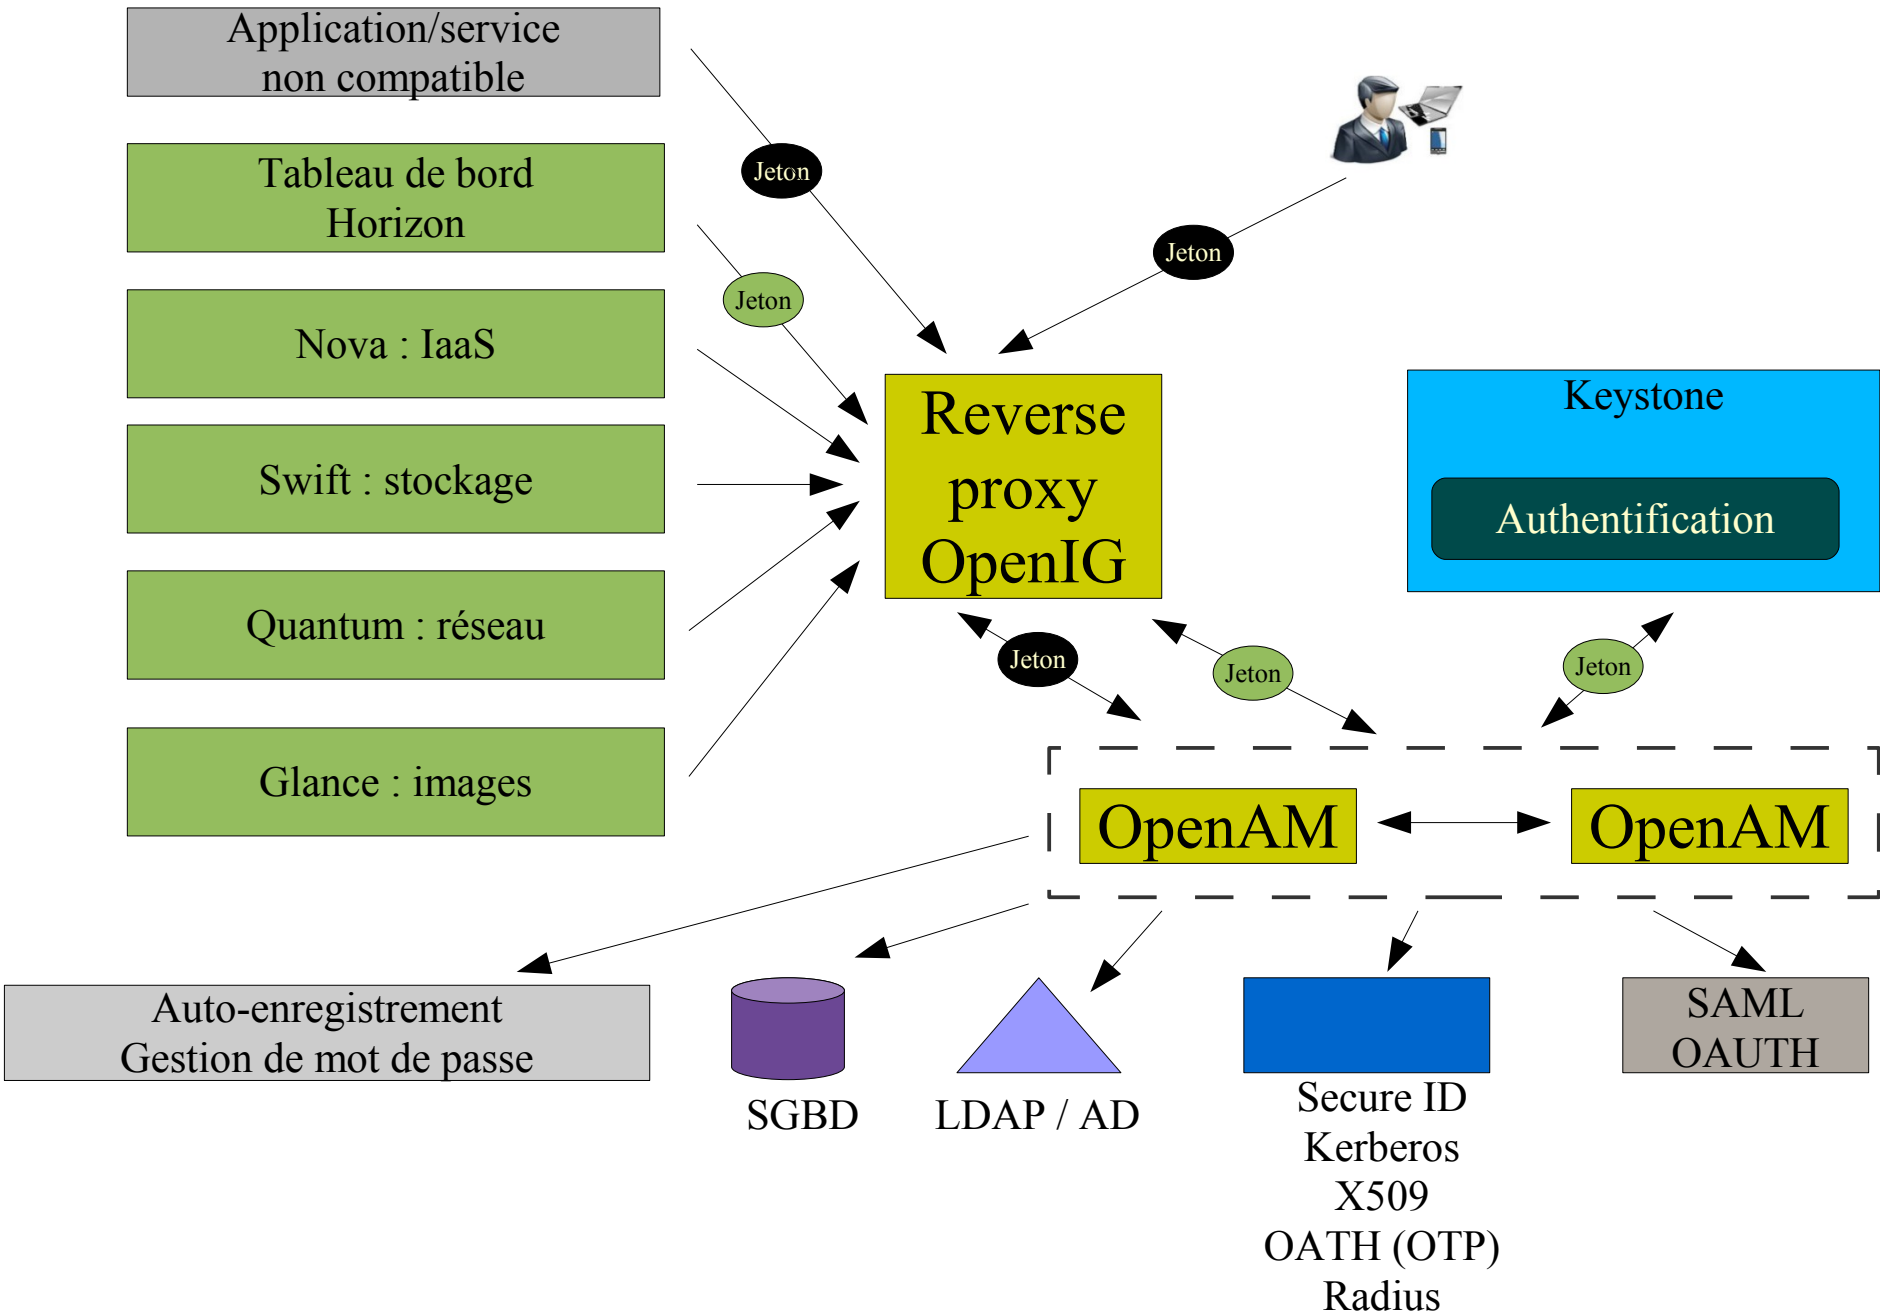

A nighttime cityscape with a network grid overlay. The grid consists of white lines forming a mesh pattern over the city buildings and streets. The city lights are visible through the grid, with some buildings illuminated in green and others in white or yellow. The sky is dark blue.

JANUA

IDENTITY MANAGEMENT & OPEN SOURCE

Problèmes / Freins au déploiement

- Les méthodes d'authentification sont limitées
- Le format des requêtes a évolué entre la v2 et la v3
- L'intégration de SAML ou OAUTH est récente
- L'intégration d'un SSO traditionnel n'est pas native
- La sécurité (gestion des droits et silos)
- Adhérence à l'API OpenStack pour évoluer
- Haute disponibilité non industrialisée / complexe
- Perte de session possible/probable

Une solution

- Déléguer les tâches d'IAM/IDM
- Eviter les adhérences
- Ne pas être intrusif
- Ne pas réinventer la roue

- Société de conseil et de services en logiciels libres (SS2L) fondée en 2004, à Sophia Antipolis
- Notre métier : l'expertise
- Nos domaines de prédilection : l'IAM (gestion des identités et des accès) et l'open source
- Nos prestations : conseil, intégration, accompagnement et développement au forfait.
- Notre approche : les maquettes (POC), des solutions ouvertes et génériques, la capitalisation sur l'existant

A nighttime cityscape with a network grid overlay. The grid consists of white lines forming a mesh pattern over the city lights. The city features various skyscrapers and buildings, some with green and blue lighting. A bridge with a curved arch is visible in the foreground.