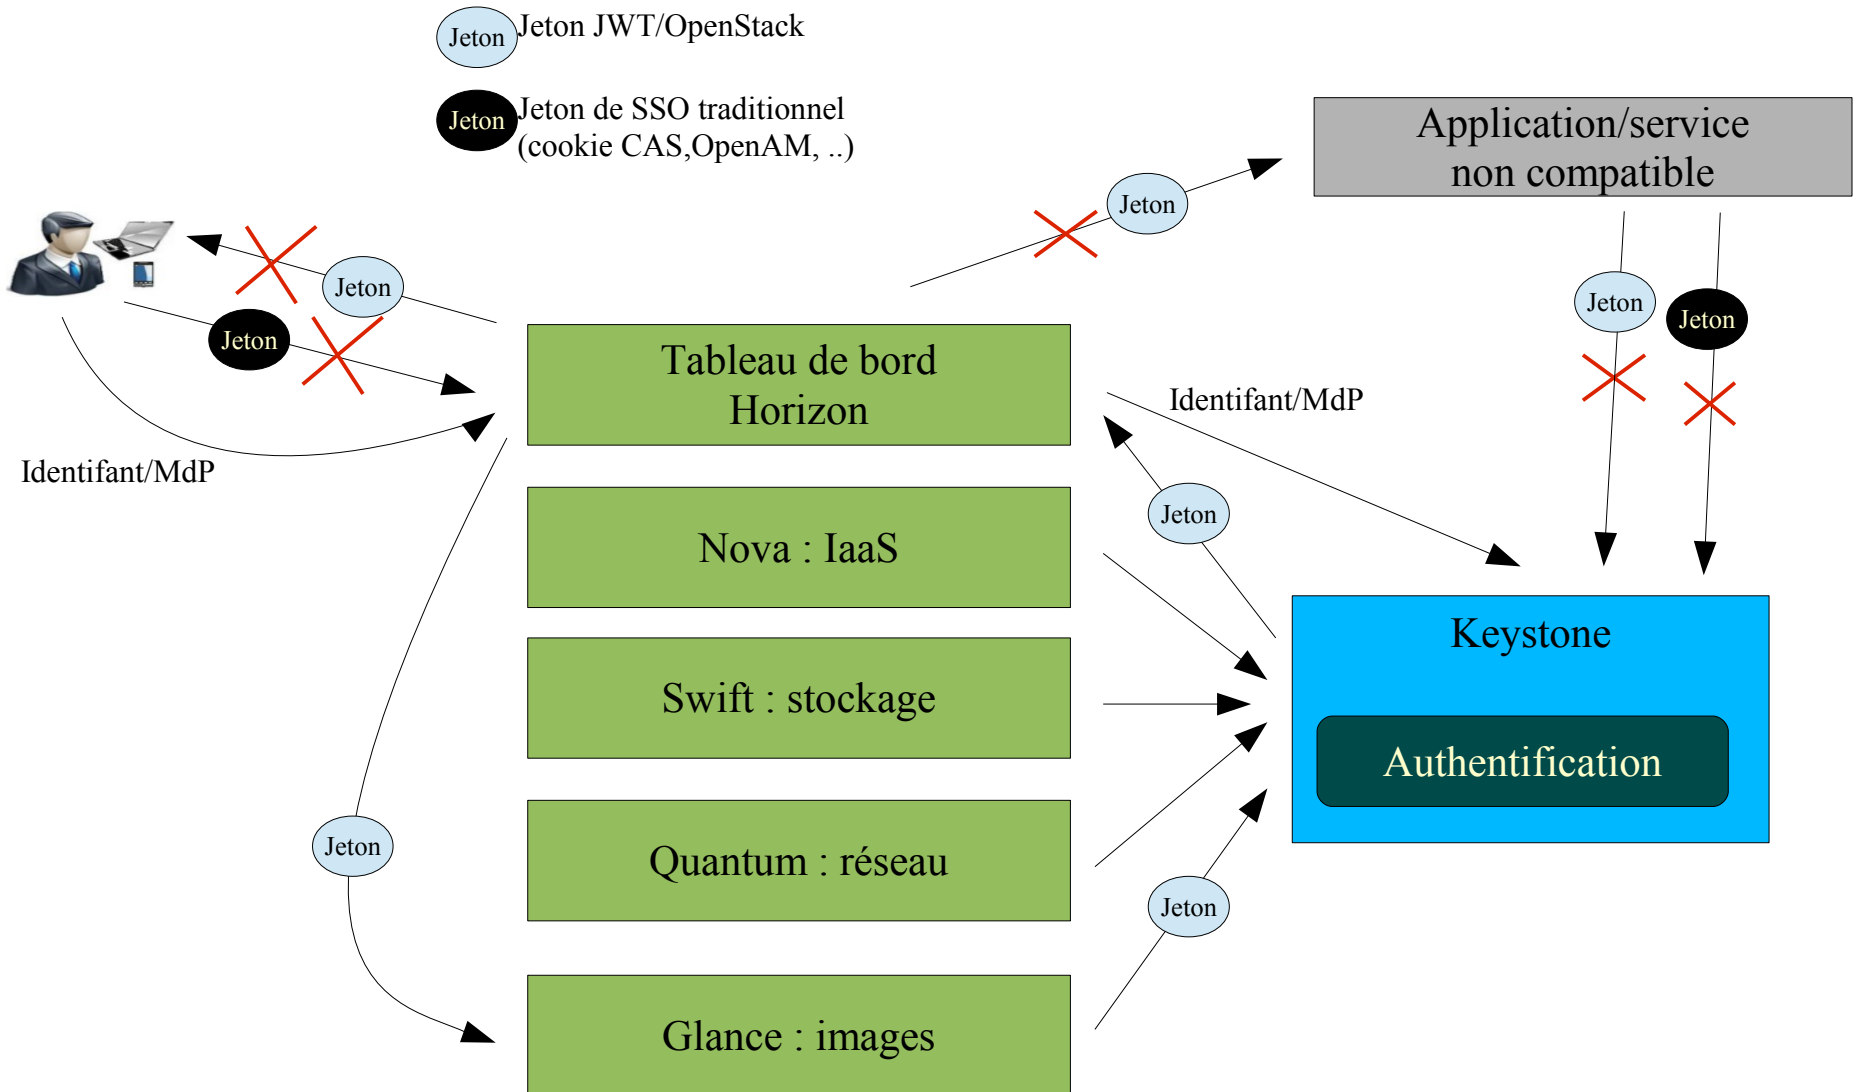

A nighttime cityscape with a network grid overlay. The grid consists of white lines forming a mesh pattern over the city buildings and streets. The city lights are visible through the grid, with some buildings illuminated in green and others in white or yellow. The sky is dark blue.

Le SSO, qu'est-ce que c'est ?

- Un confort pour l'utilisateur, une ergonomie, donc un site Web plus pratique, plus attractif
- Ne doit pas compromettre la sécurité
- Doit permettre de naviguer "partout" idéalement
- Repose sur un principe de jeton
- Différents niveaux d'accès (métro, TGV, avion ..)
- On néglige souvent le SLO et la gestion des sessions
- On veut de nouveaux service (délégation, SSO depuis le mobile, suivant où je me trouve ..)

JANUA

IDENTITY MANAGEMENT & OPEN SOURCE

Problèmes / Freins au déploiement

- Les méthodes d'authentification sont limitées
- Le format des requêtes a évolué entre la v2 et la v3
- L'intégration de SAML ou OAUTH est récente
- L'intégration d'un SSO traditionnel n'est pas native
- La sécurité (gestion des droits et silos)
- Adhérence à l'API OpenStack pour évoluer
- Haute disponibilité non industrialisée / complexe
- Perte de session possible/probable

A nighttime cityscape with a network grid overlay. The grid consists of white lines forming a mesh pattern over the city lights. The city features various skyscrapers and buildings, some with green and blue lighting. A bridge with a curved arch is visible in the foreground.