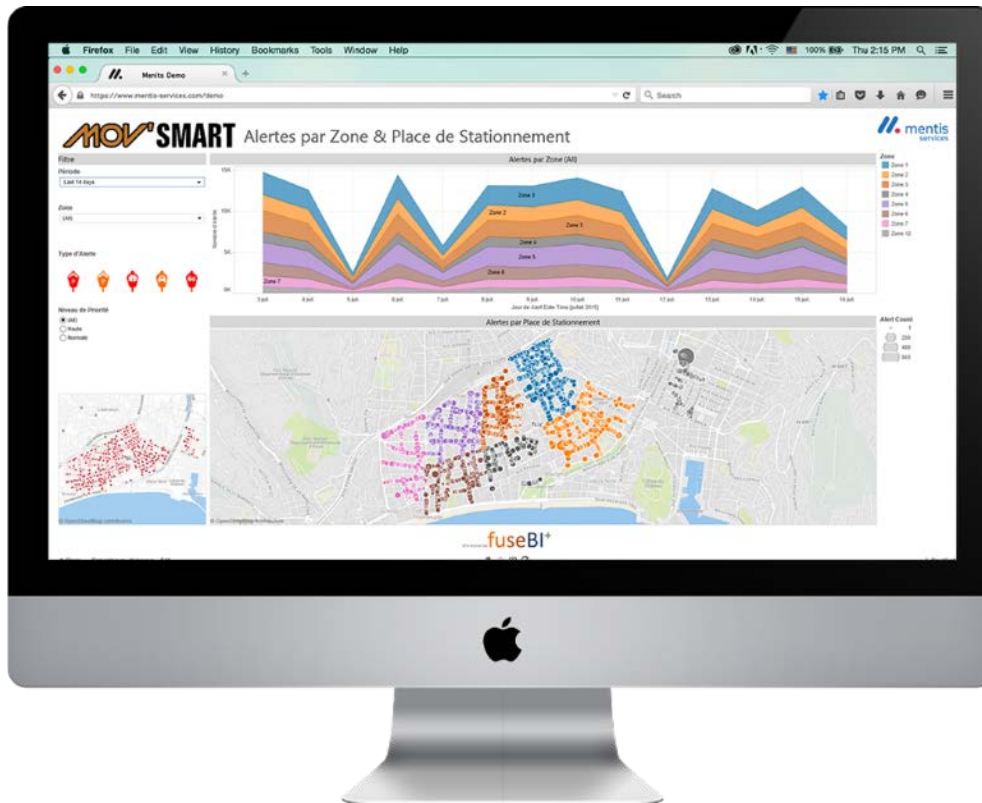

La ville est un univers de données

Telecom Valley

Animateur Azuréen du Numérique

Un unique écosystème

Bus/Metro/Taxi

Tourist Information

Stationnement

Parking

Urban Bikes

Car Sharing

Une logique partenariale

- Un écosystème ne peut apparaître du néant ou d'une totale inorganisation ;
- La « crise des vocations » ou leur excès ne favorise pas la réponse qualitative pragmatique et scalable ;
- Une chaîne de valeur convainc par la qualité et la pertinence de tous ses maillons ;
- De (très) gros acteurs découvrent l'innovation frugale avec des startups!

La ville est un écosystème interconnecté

Analytique - Système d'aide à la décision

- Taux d'occupation des places de stationnement, paiement, respect des zones réservées (livraison, personnes à mobilité réduite, résidents...)
- Informations en temps réel du trafic, de la qualité environnementale et du taux d'occupation des places de stationnement pour ajuster le tarif du stationnement