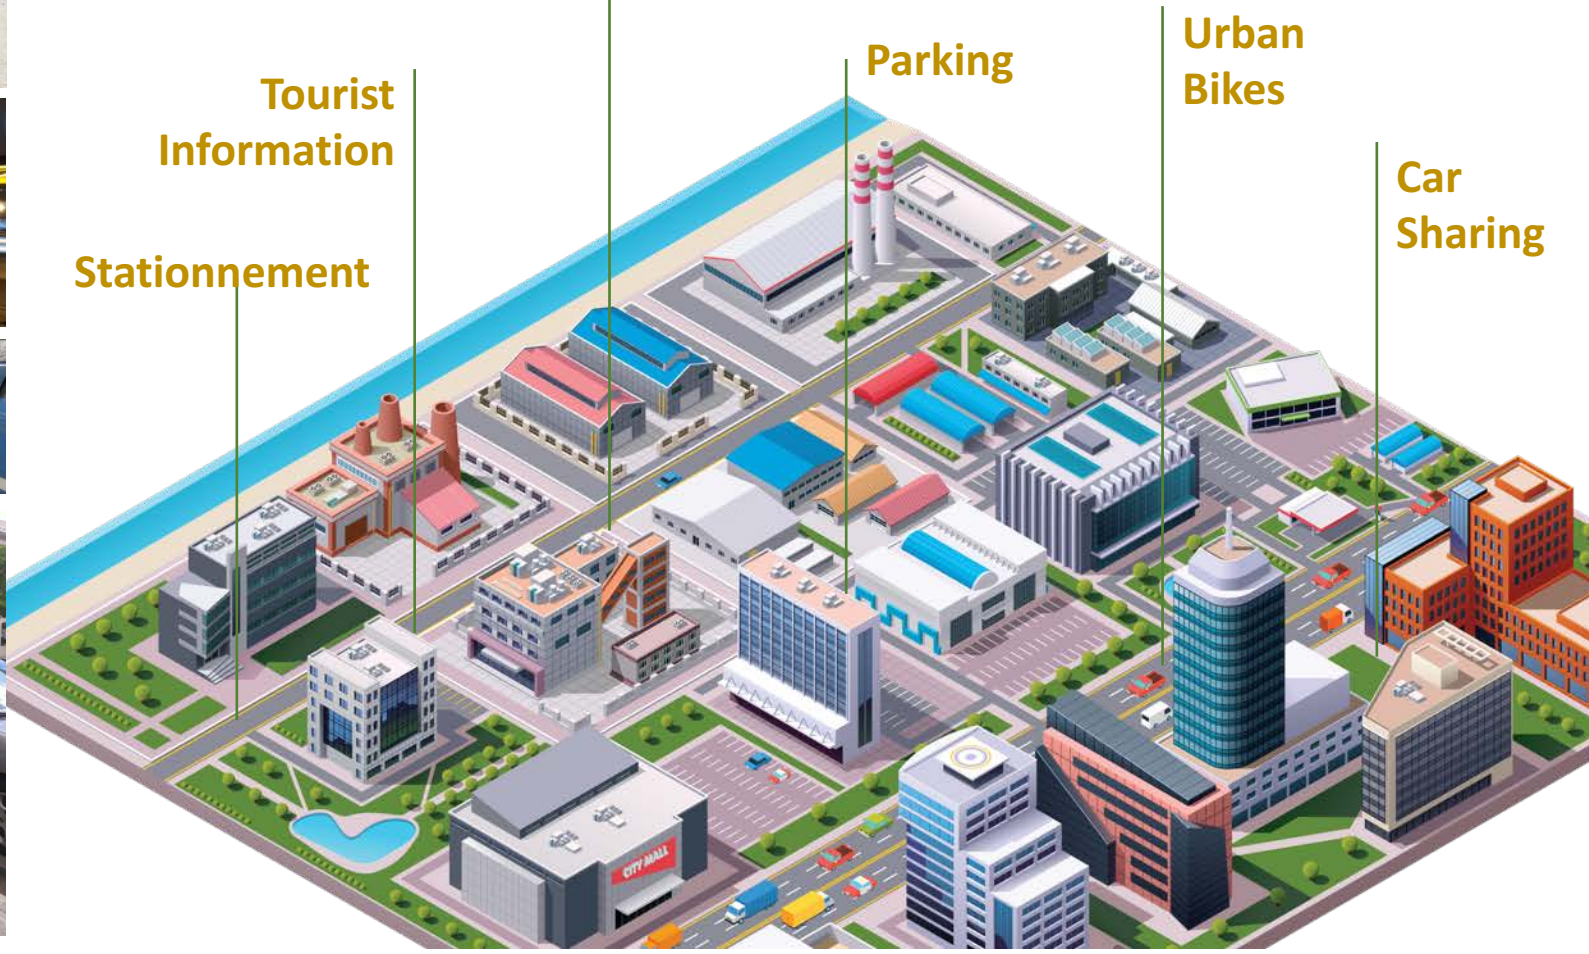

La ville est un univers de données

Telecom Valley

Animateur Azuréen du Numérique

Un unique écosystème

Bus/Metro/Taxi

Tourist Information

Stationnement

Parking

Urban Bikes

Car Sharing

Une logique partenariale

- Un écosystème ne peut apparaître du néant ou d'une totale inorganisation ;
- La « crise des vocations » ou leur excès ne favorise pas la réponse qualitative pragmatique et scalable ;
- Une chaîne de valeur convainc par la qualité et la pertinence de tous ses maillons ;
- De (très) gros acteurs découvrent l'innovation frugale avec des startups!

La ville est un écosystème interconnecté

Analytique - Système d'aide à la décision

- Taux d'occupation des places de stationnement, paiement, respect des zones réservées (livraison, personnes à mobilité réduite, résidents...)
- Informations en temps réel du trafic, de la qualité environnementale et du taux d'occupation des places de stationnement pour ajuster le tarif du stationnement