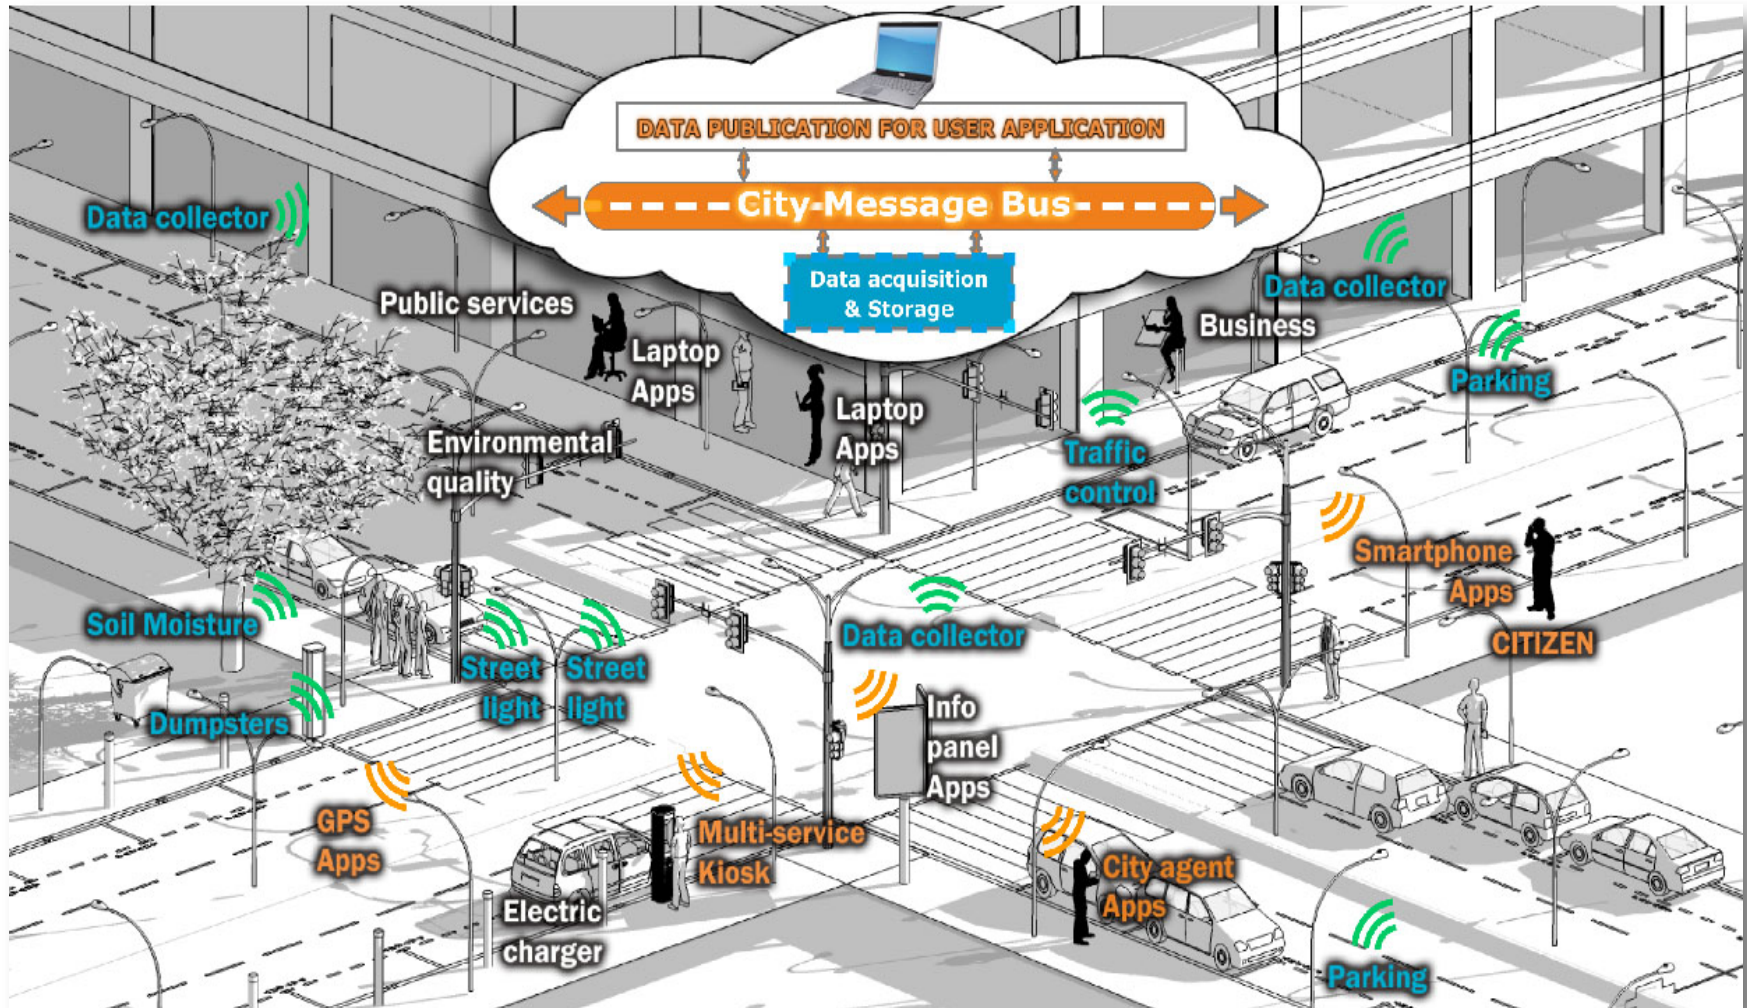

La ville est un univers de données

Telecom Valley

Animateur Azuréen du Numérique

Un unique écosystème

Bus/Metro/Taxi

Tourist Information

Stationnement

Parking

Urban Bikes

Car Sharing

Une logique partenariale

- Un écosystème ne peut apparaître du néant ou d'une totale inorganisation ;
- La « crise des vocations » ou leur excès ne favorise pas la réponse qualitative pragmatique et scalable ;
- Une chaîne de valeur convainc par la qualité et la pertinence de tous ses maillons ;
- De (très) gros acteurs découvrent l'innovation frugale avec des startups!

La ville est un écosystème interconnecté

Analytique - Système d'aide à la décision

- Taux d'occupation des places de stationnement, paiement, respect des zones réservées (livraison, personnes à mobilité réduite, résidents...)
- Informations en temps réel du trafic, de la qualité environnementale et du taux d'occupation des places de stationnement pour ajuster le tarif du stationnement