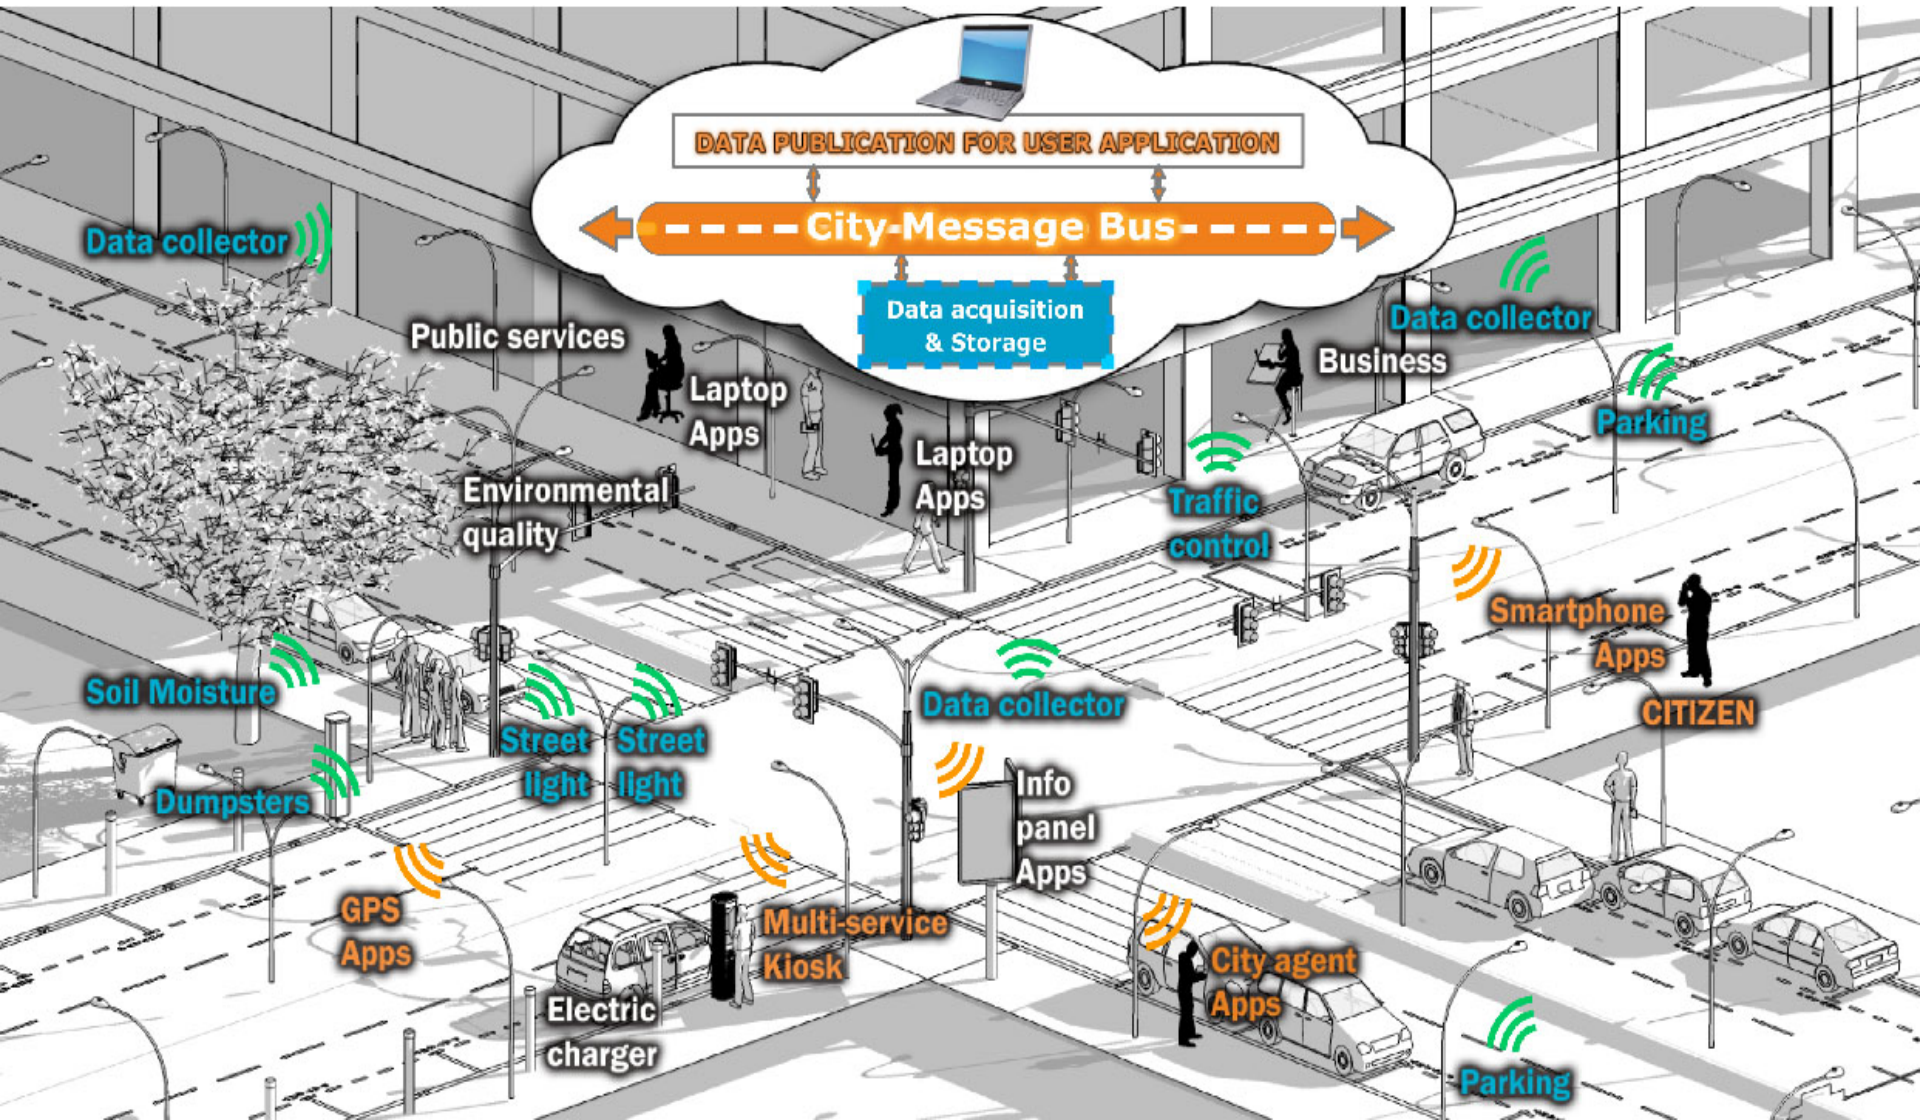

■ Time waisting

■ Gas

■ Environmental damage

Bouchon de 110km!! 10 jours!!!

Here are 200 people in 177 cars

Telecom Valley

Animateur Azuréen du Numérique

A8 mon amour...

La ville est un univers de données

Telecom Valley

Animateur Azuréen du Numérique

Un unique écosystème

Bus/Metro/Taxi

Tourist Information

Stationnement

Parking

La ville est un écosystème interconnecté

Analytique - Système d'aide à la décision

- Taux d'occupation des places de stationnement, paiement, respect des zones réservées (livraison, personnes à mobilité réduite, résidents...)
- Informations en temps réel du trafic, de la qualité environnementale et du taux d'occupation des places de stationnement pour ajuster le tarif du stationnement