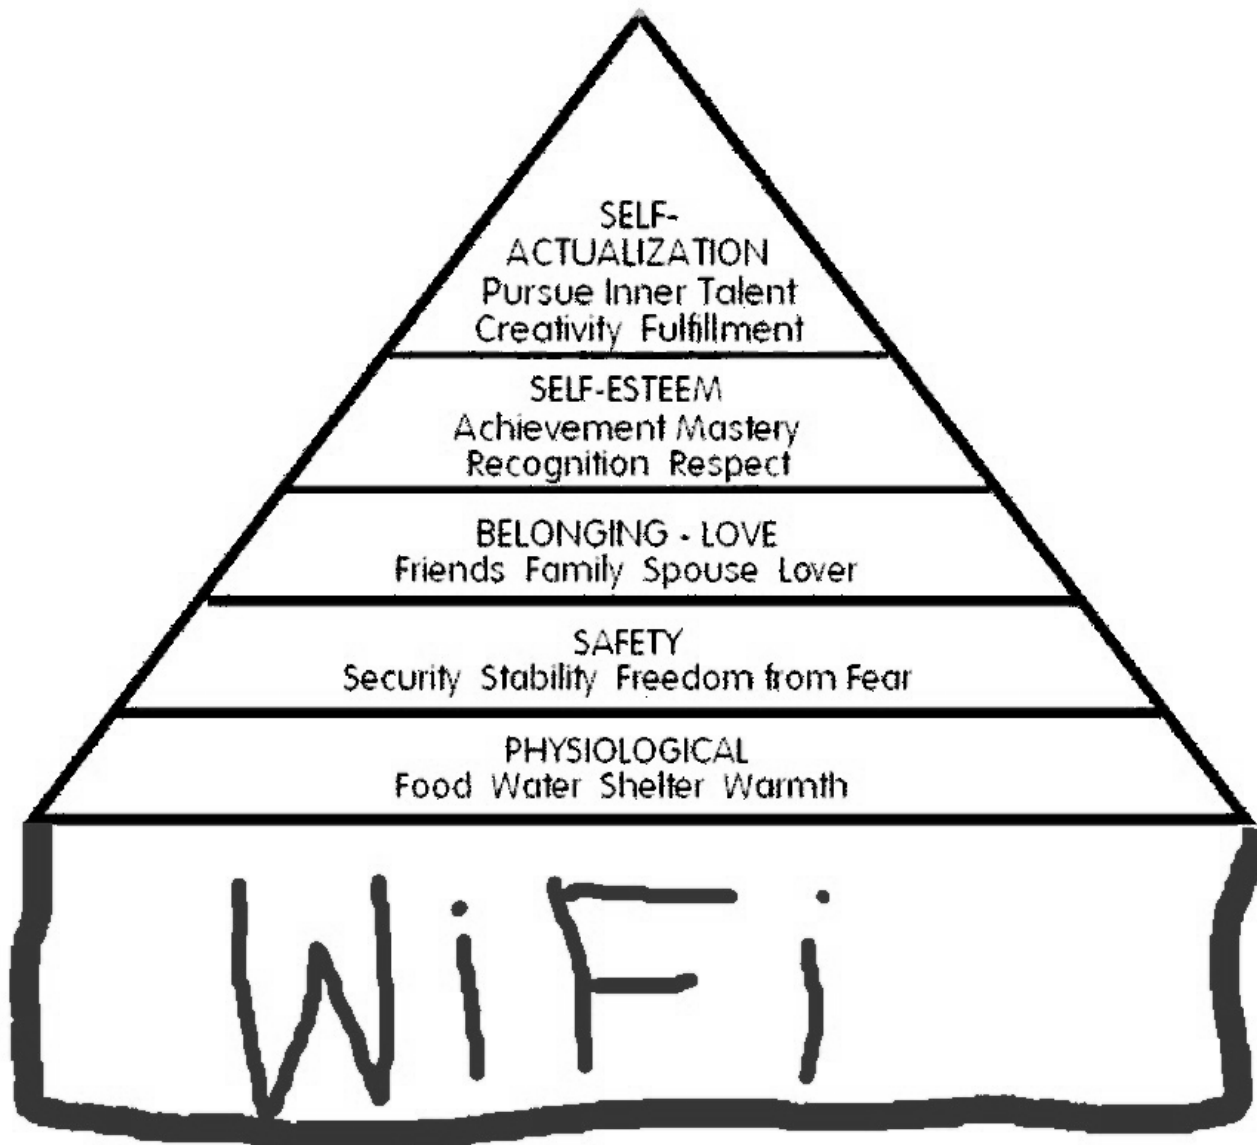

3,240 6,830 1,015,436

reports in past week

fixed in past month

updates on reports

Telecom Valley

Animateur Azuréen du Numérique

Telecom Valley

Animateur Azuréen du Numérique