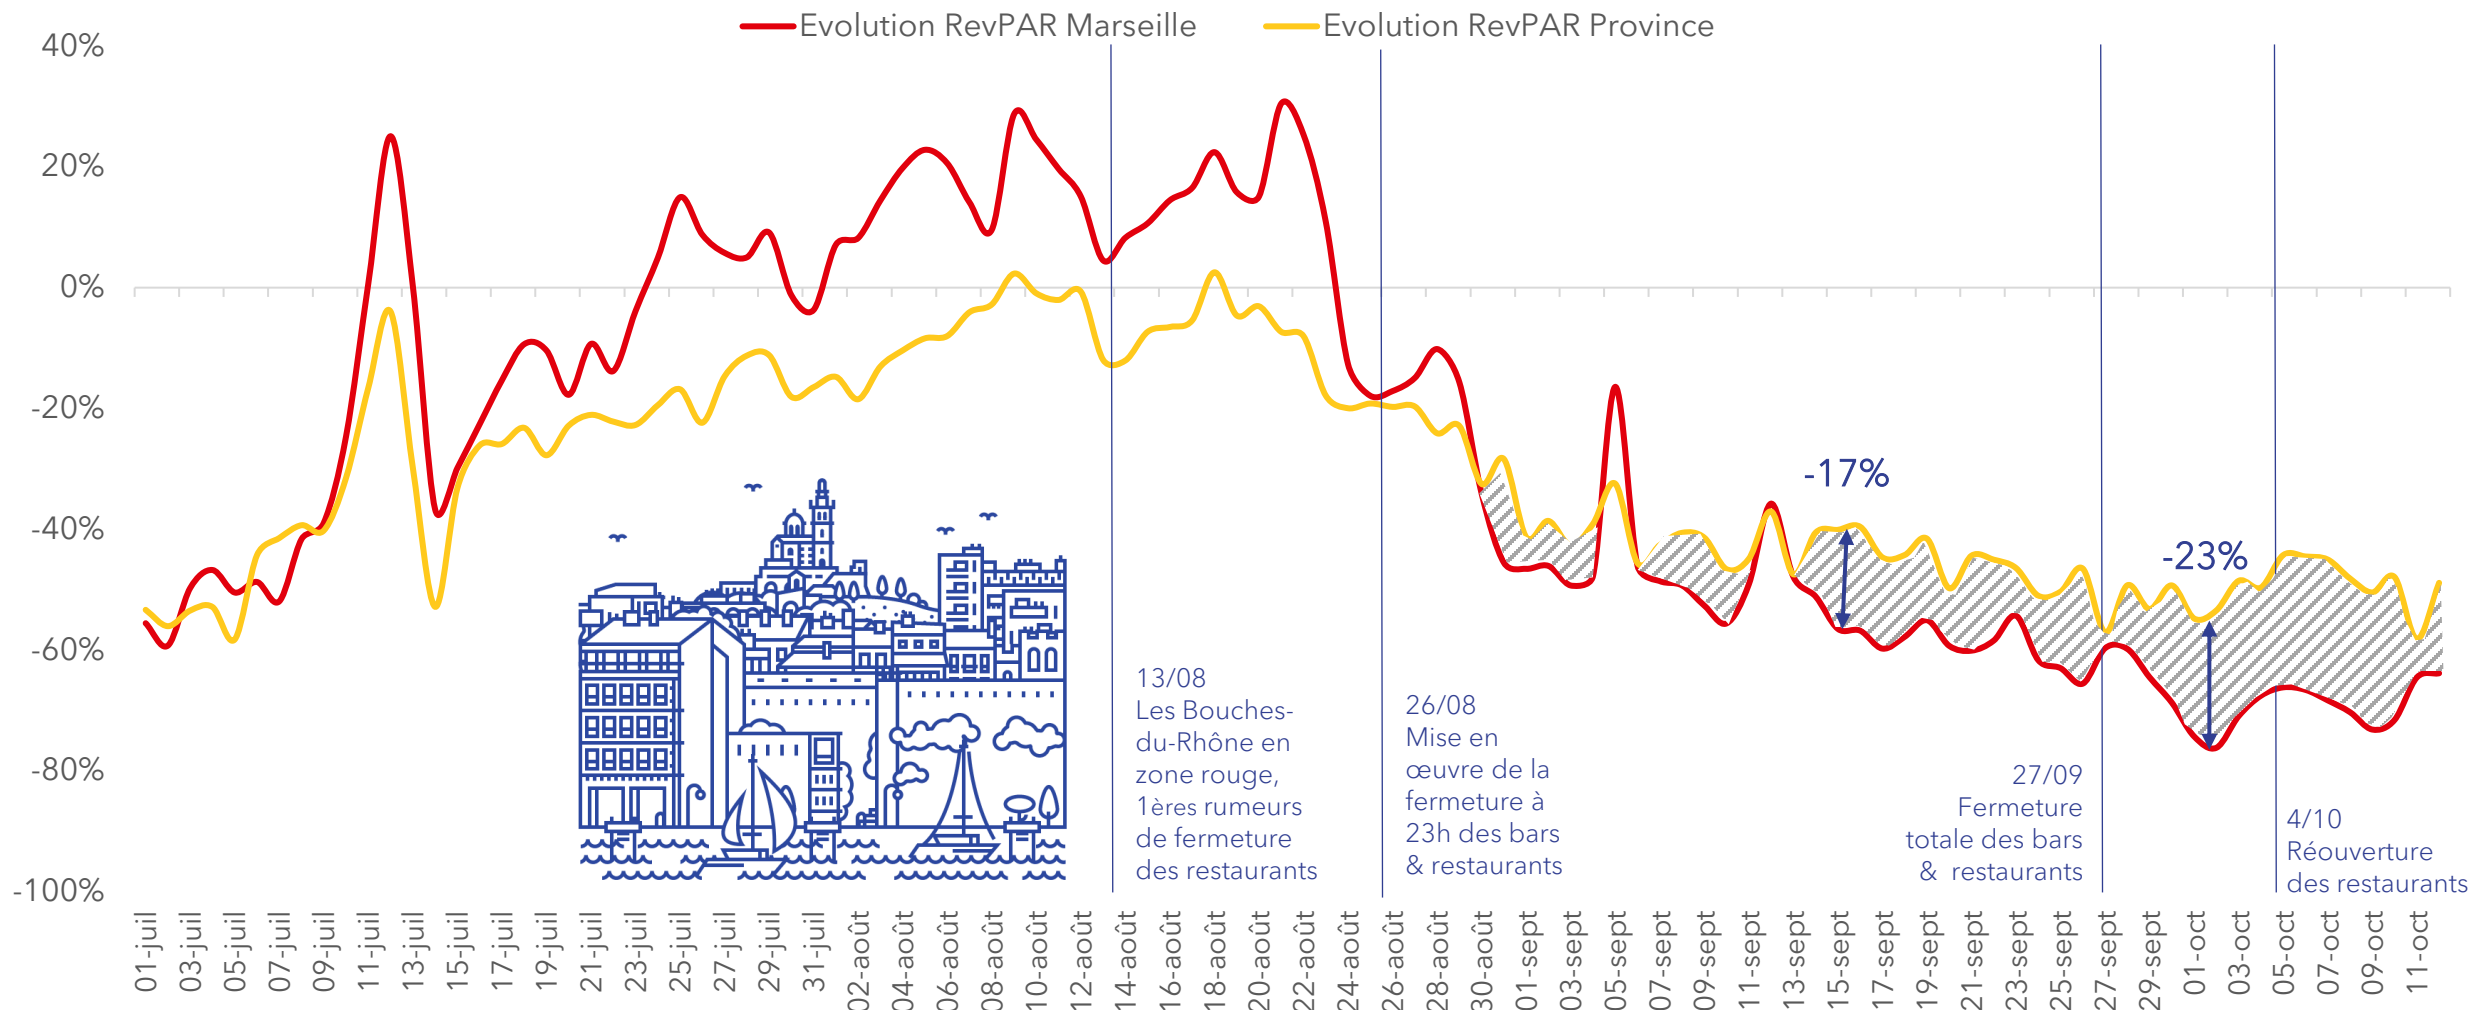

Evolution journalière du RevPAR à Marseille et en Province en 2020

(en % par rapport à l'année 2019)

EXPÉRIENCES AIRBNB

Des activités uniques organisées par des experts

Découvrez les expériences en ligne

Des activités uniques à faire ensemble, organisées par des hôtes du monde entier.