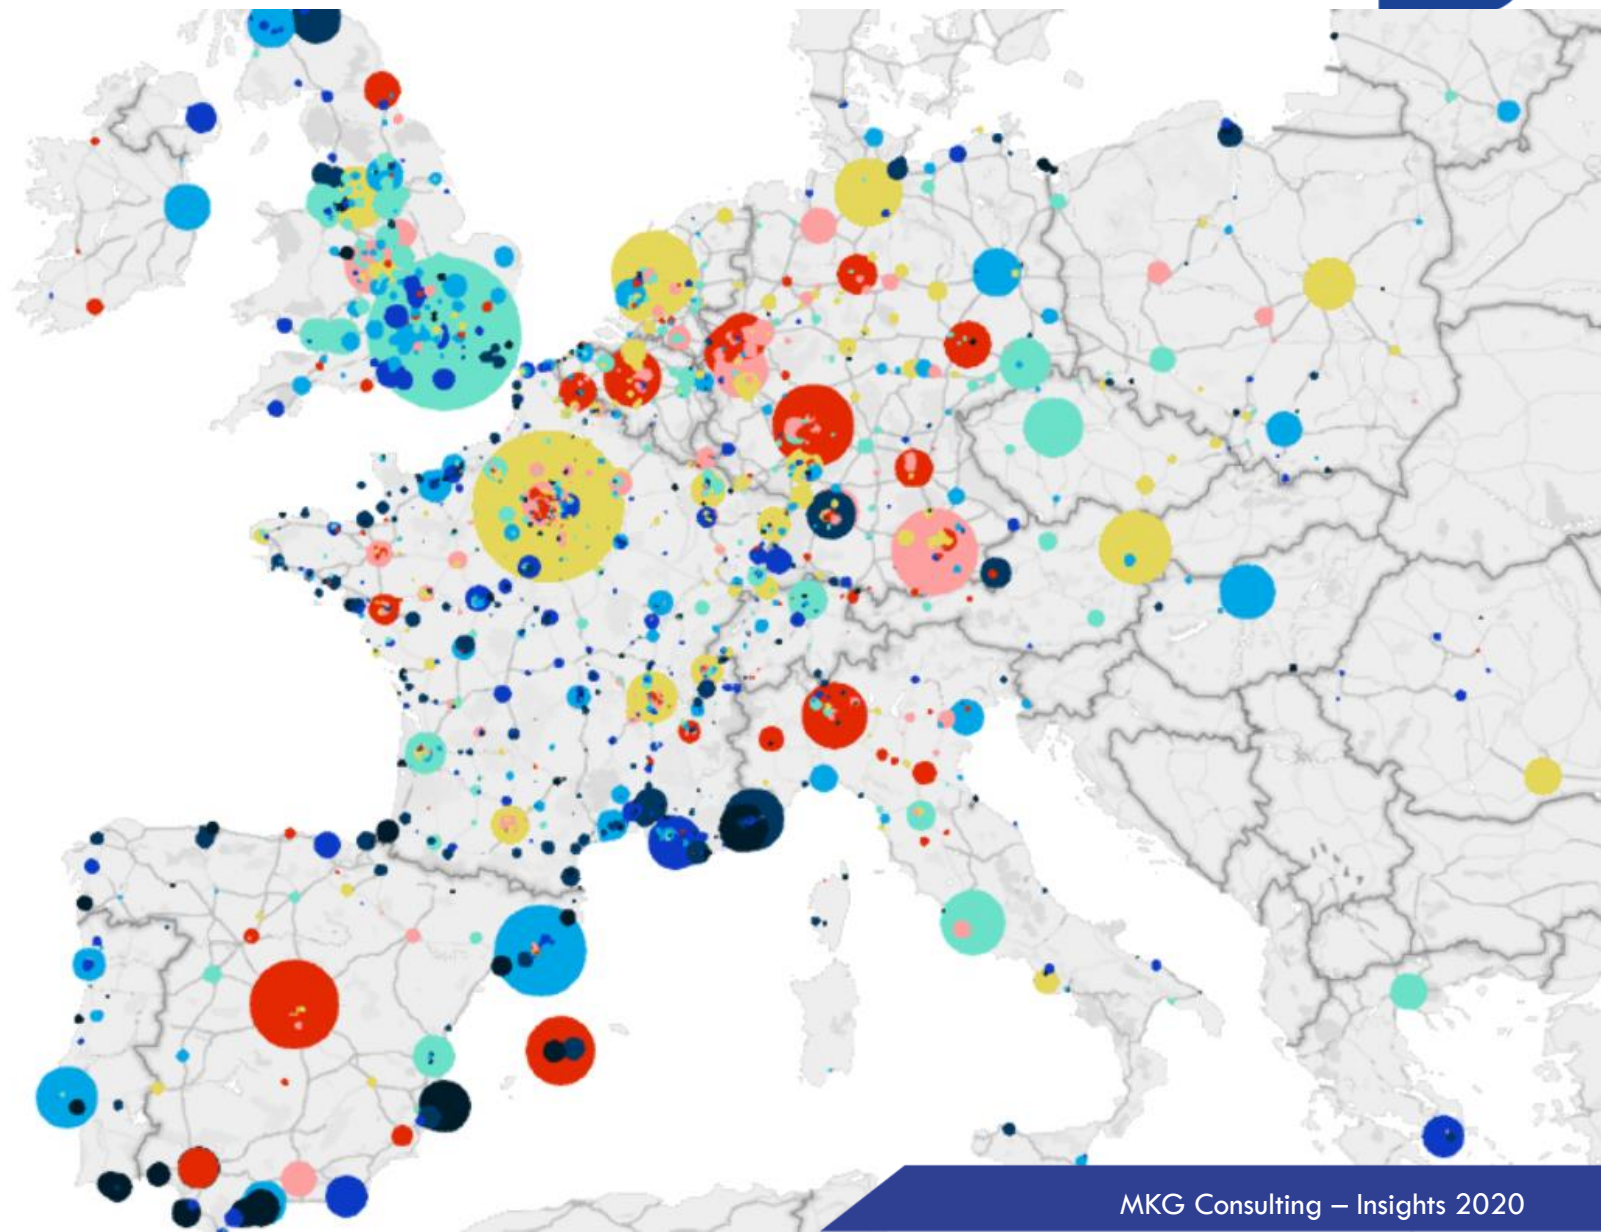

★ 5,0 (205) · Royaume-Uni

Sur les traces de Jack l'Éventreur dans East London

Promenade historique...

À partir de 11€/personne

★ 5,0 (92) · Italie

Atelier de cuisine italienne : gnocchi et tiramisù

Dégustation de desserts...

À partir de 20€/personne

★ 4,99 (147) · Inde

Cours de cuisine indienne interactif

Cours de cuisine · 2 heures

À partir de 12€/personne

★ 5,0 (52) · États-Unis

Calligraphie avec Kindred

Cours d'écriture · 1 heure

À partir de 4€/personne

[Afficher toutes les expériences en ligne](#) >

DES FRONTIÈRES DE PLUS EN PLUS FINES

WORK

PARADISE

LEARN

LES VOYAGES PRIVÉS MOTEURS DE LA REPRISE : OÙ EN BÉNÉFICIER ?

**TAILLE DU PARC
HÔTELIER DE CHAÎNE**
(en nombre de chambres)

**RATIO REVPAR ÉTÉ /
RESTE DE L'ANNÉE**
(pour l'année 2019)

MOBILITÉ LOCALE : BACK TO WORK?

Comparaison 2020/2019 du trafic routier
(Evolution en %)

EN VILLE, DES DIFFÉRENCES AU NIVEAU MICRO

Evolution du RevPAR YTD 09/2020 en zones urbaines de Province*, par type de localisation
(en % relativement à la même période en 2019)