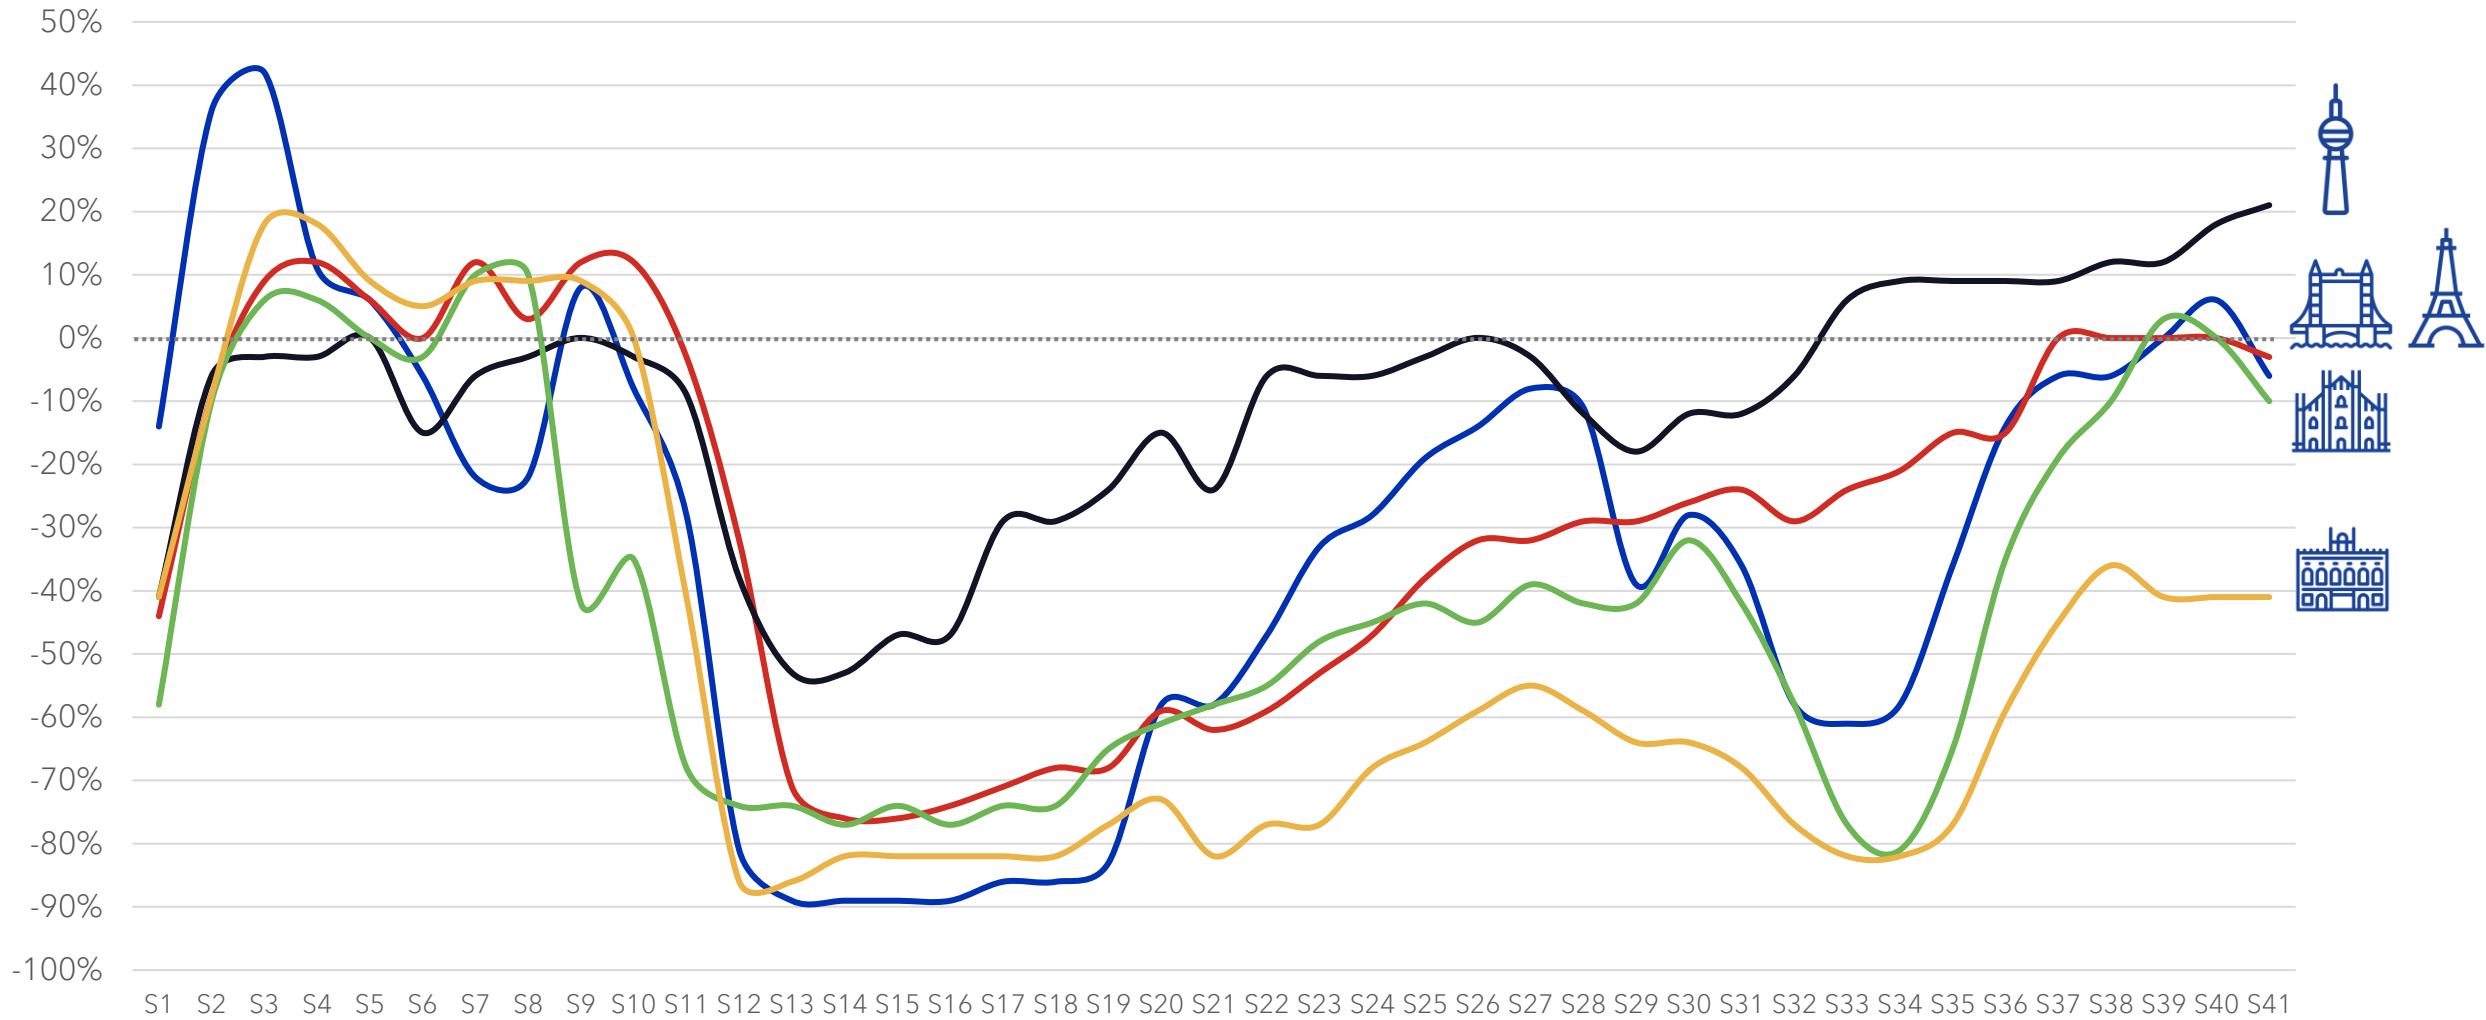

À partir de 20€/personne

★ 4,99 (147) · Inde

Cours de cuisine indienne interactif

Cours de cuisine · 2 heures

À partir de 12€/personne

★ 5,0 (52) · États-Unis

Calligraphie avec Kindred

Cours d'écriture · 1 heure

À partir de 4€/personne

[Afficher toutes les expériences en ligne](#) >

DES FRONTIÈRES DE PLUS EN PLUS FINES

WORK

PARADISE

LEARN

LES VOYAGES PRIVÉS MOTEURS DE LA REPRISE : OÙ EN BÉNÉFICIER ?

**TAILLE DU PARC
HÔTELIER DE CHAÎNE**
(en nombre de chambres)

**RATIO REVPAR ÉTÉ /
RESTE DE L'ANNÉE**
(pour l'année 2019)

MOBILITÉ LOCALE : BACK TO WORK?

Comparaison 2020/2019 du trafic routier
(Evolution en %)

EN VILLE, DES DIFFÉRENCES AU NIVEAU MICRO

Evolution du RevPAR YTD 09/2020 en zones urbaines de Province*, par type de localisation
(en % relativement à la même période en 2019)