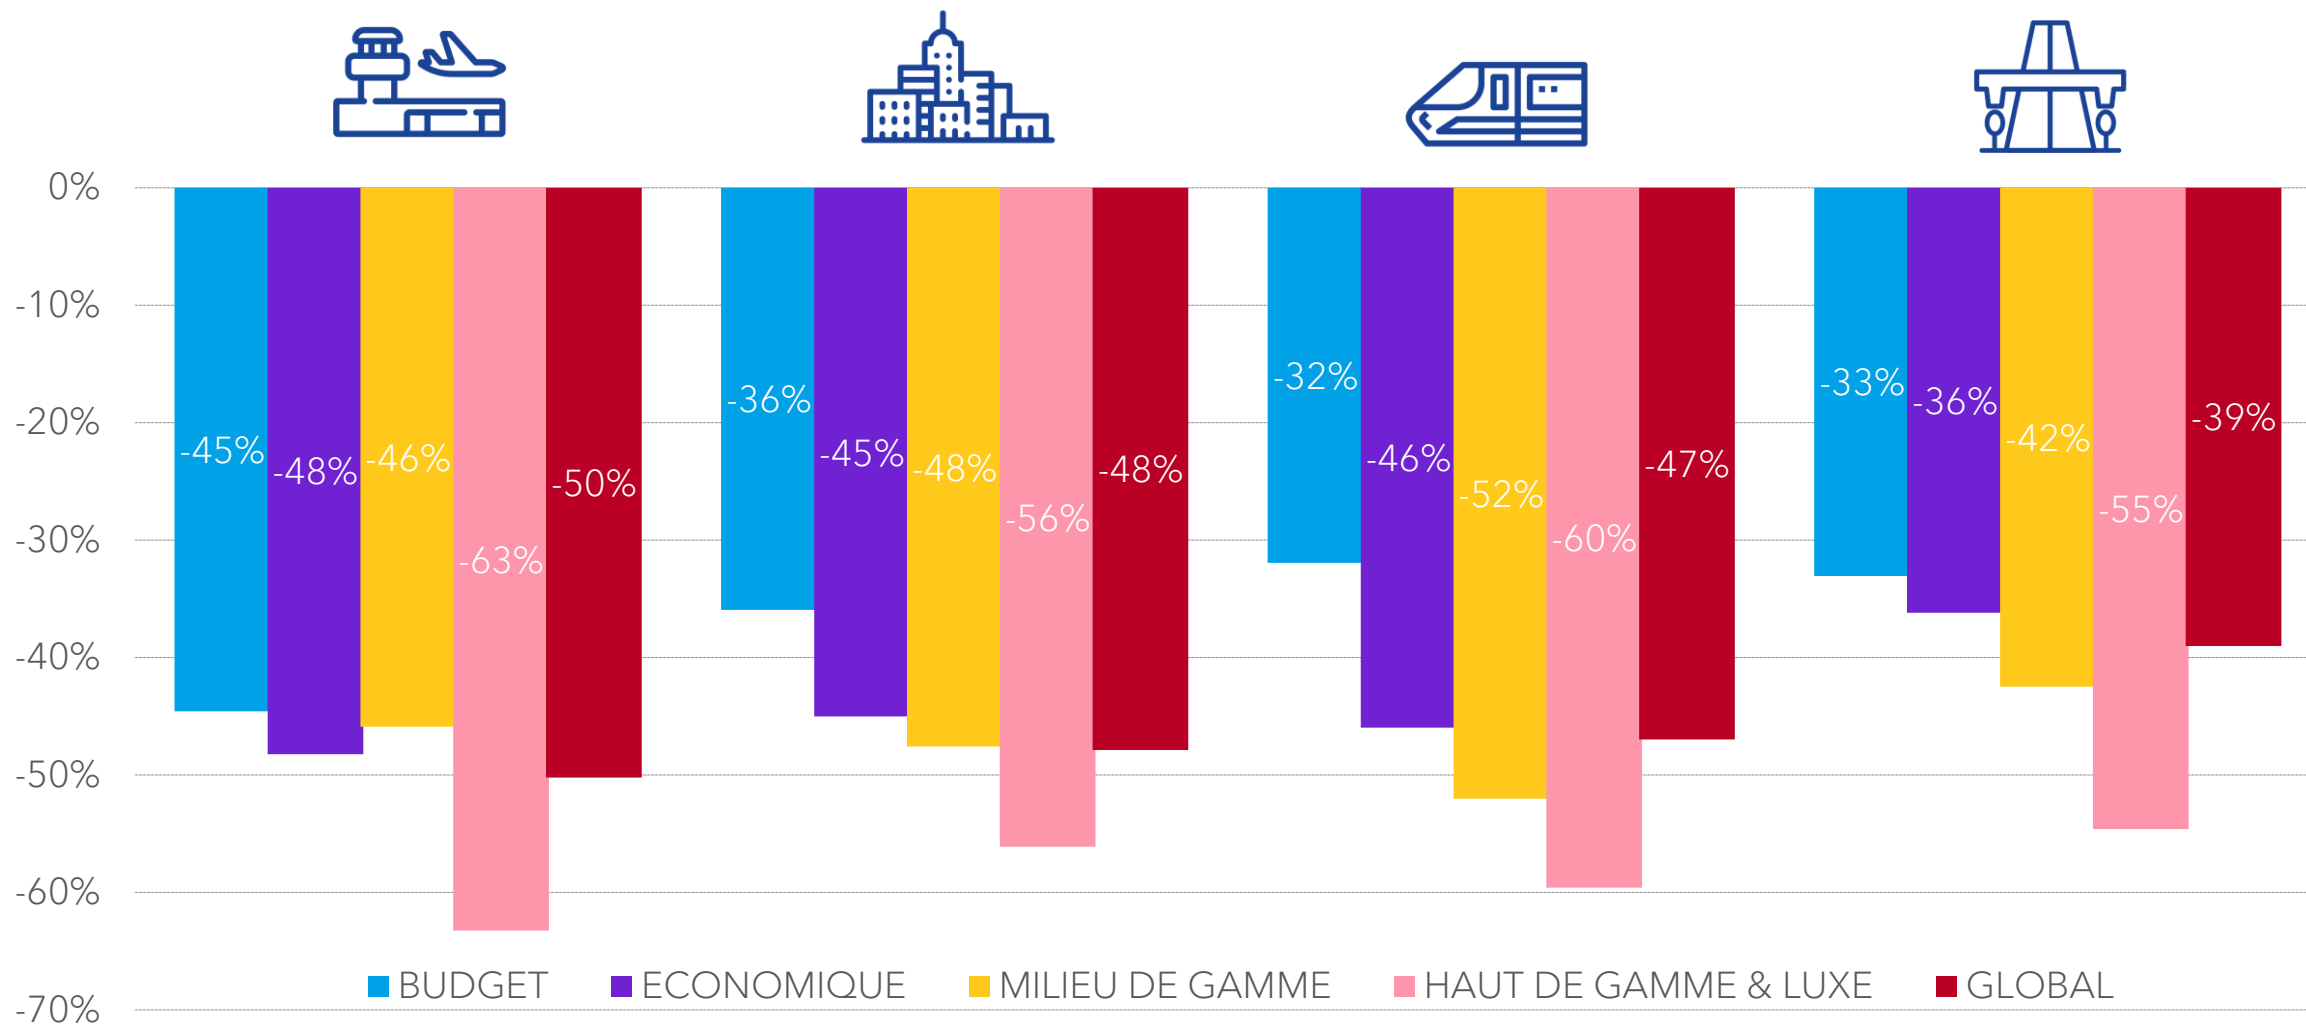

À partir de 4€/personne

[Afficher toutes les expériences en ligne](#) >

DES FRONTIÈRES DE PLUS EN PLUS FINES

WORK

PARADISE

LEARN

LES VOYAGES PRIVÉS MOTEURS DE LA REPRISE : OÙ EN BÉNÉFICIER ?

**TAILLE DU PARC
HÔTELIER DE CHAÎNE**
(en nombre de chambres)

**RATIO REVPAR ÉTÉ /
RESTE DE L'ANNÉE**
(pour l'année 2019)

MOBILITÉ LOCALE : BACK TO WORK?

Comparaison 2020/2019 du trafic routier
(Evolution en %)

EN VILLE, DES DIFFÉRENCES AU NIVEAU MICRO

Evolution du RevPAR YTD 09/2020 en zones urbaines de Province*, par type de localisation
(en % relativement à la même période en 2019)